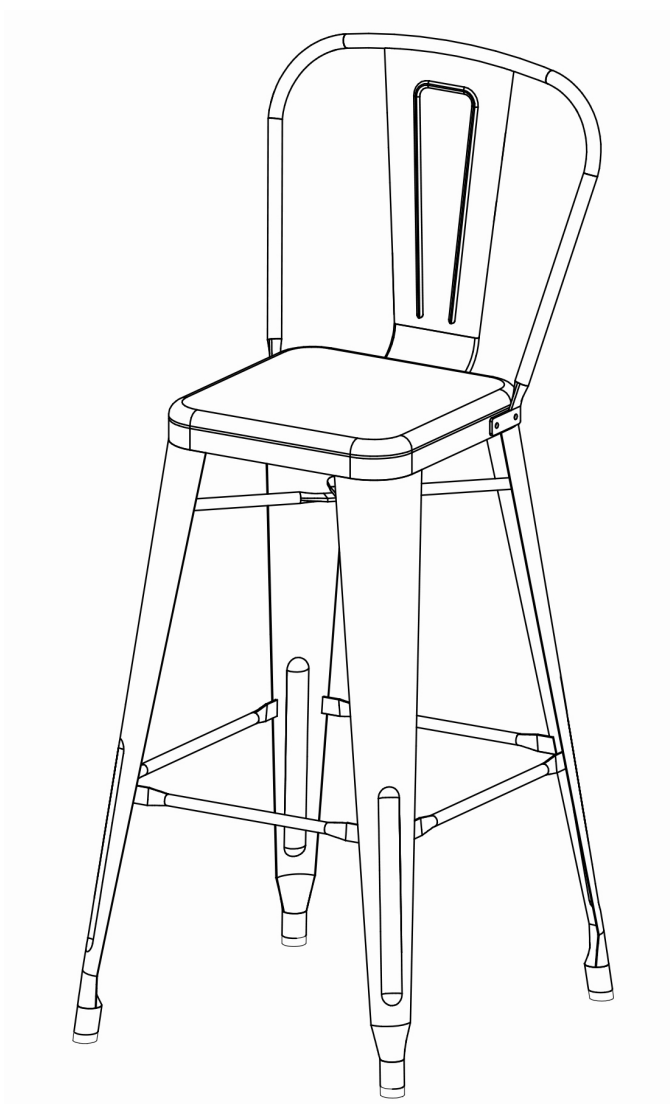

503603

# Fabrik

CHAISE HAUTE

SILLA ALTA  
HIGHCHAIR  
HOGE STOEL

x 1

20 min

**GIFI**  
des idées de Génie !