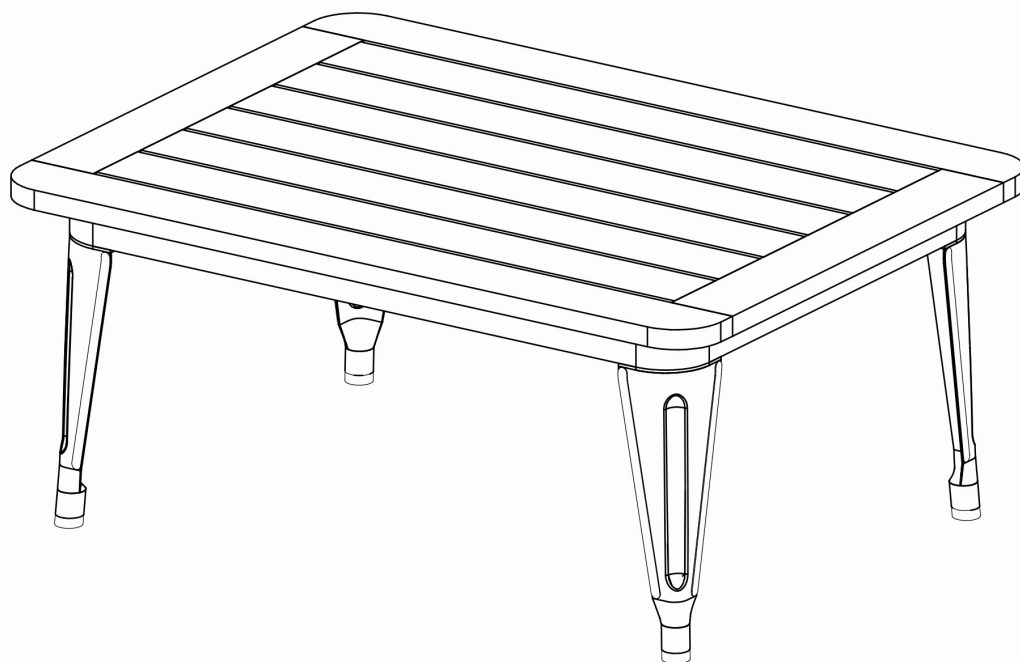

545442

Fabrik

TABLE BASSE

MESA BAJA

COFFEE TABLE

LAGE TAFEL

x 1

20 min