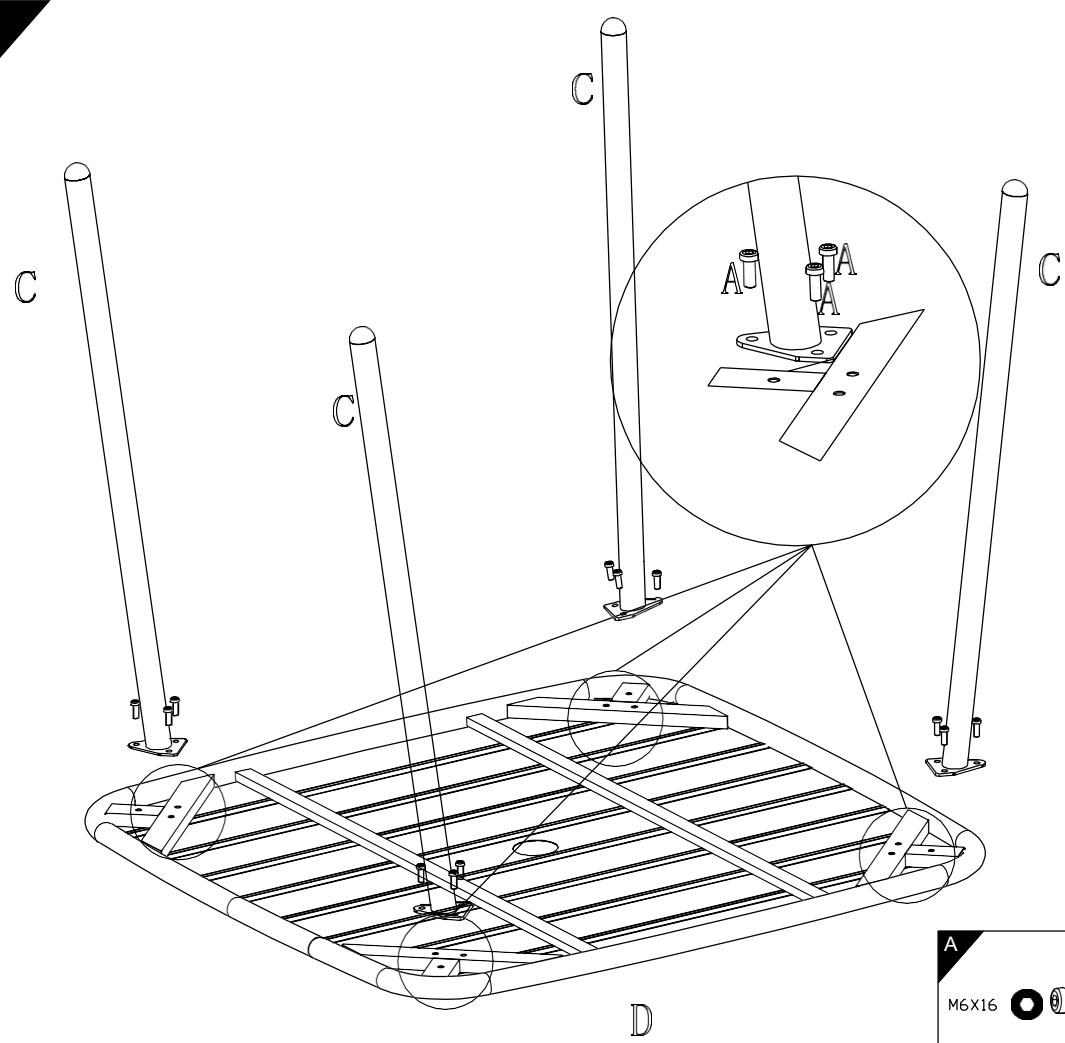

À monter soi-même. Positionner de manière stable sur un sol plan. Vérifier régulièrement les fixations. Ne pas charger lourdement. Essuyer rapidement tous liquides répandus. Avertissement : Tout parasol inséré dans le trou central doit être utilisé avec une base lestée (non fournie avec la table) afin d'assurer la stabilité de l'ensemble. Ne pas exposer aux intempéries. Nous déclinons toute responsabilité en cas de mauvaise utilisation, défaut de montage, ou intempéries. Il est conseillé de stocker l'article à l'abri de l'humidité, une fois nettoyé et sec.

Classe de utilização: doméstico.

**WICHTIG – ANLEITUNG FÜR KÜNFTIGE BEZUGNAHME AUFBEWAHREN: BITTE LESEN SIE DIE ANWEISUNGEN SORGFÄLTIG DURCH.**

Zur Selbstmontage. Stellen Sie es stabil auf ebenem Boden auf. Überprüfen Sie die Befestigungselemente regelmäßig. Nicht schwer beladen. Verschüttete Flüssigkeiten schnell abwischen. Warnung: Jeder Sonnenschirm, der in das Mittelloch eingesetzt wird, muss mit einem beschwerten Sockel (nicht im Lieferumfang des Tisches enthalten) verwendet werden, um die Stabilität der Baugruppe zu gewährleisten. Nicht schlechtem Wetter aussetzen. Wir lehnen jede Verantwortung im Falle von Missbrauch, Montagefehlern oder schlechtem Wetter ab. Es ist ratsam, den Artikel an einem trockenen Ort zu lagern, nachdem er gereinigt und getrocknet worden ist.  
Nutzungsklasse: Haushalt.

1

<b>A</b> M6X16  X12	<b>B</b>  X1
------------------------------------------------------------------------------------------------------------	-----------------------------------------------------------------------------------------------------